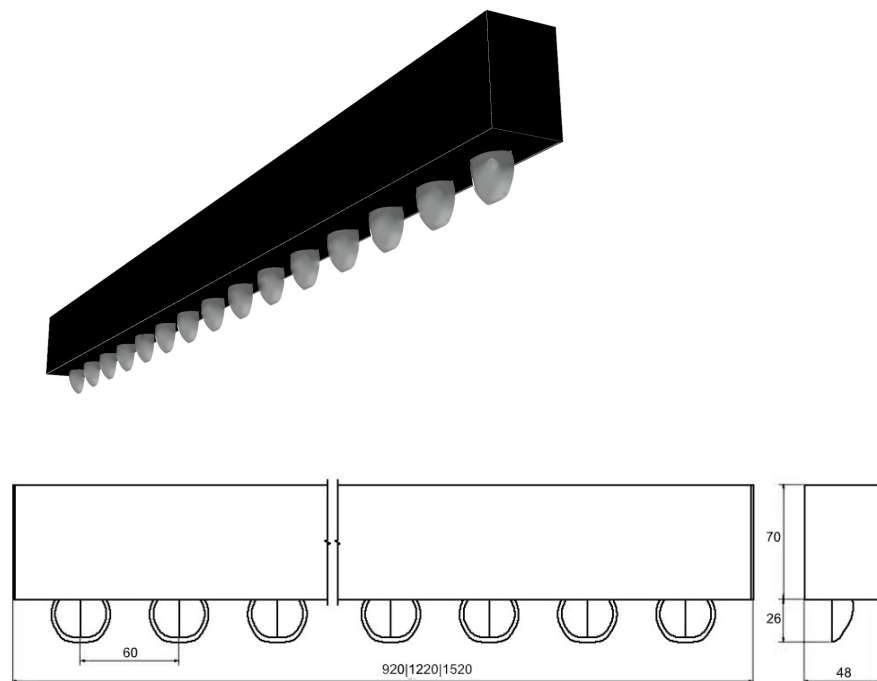

Wallwasher RDB PRO

- Aufbauleuchte aus Aluprofil B48 x H96
- Oberfläche RAL Farbe
- Lichtfarben 2700 K, 3000 K, 4000 K, 5000 K oder tunable white (TW)
- Strahlungswinkel 2 x 45°, 85° seitlich (WK 82%)
- Blendfreie Beleuchtung (< UGR 19) gemäß DIN EN 12464
- Standardlängen 920 mm | 1220 mm | 1520 mm
- Inkl. Betriebsgerät ON/OFF, DALI oder DALI DT 8
- Andere Längen und Oberflächen auf Anfrage
- Geringere Lumenwerte durch Einstellen des Treibers möglich

Artikel-Nr	7-7435-Lxx-O-W-G-L
Reflektorabstand	60 mm
Leuchtenwirkungsgrad	82 %
Lxx —Lichtfarbe (CRI 90) (CRI 80 auf Wunsch)	27 -2700 K 30 -3000 K 40 -4000 K (TW) Tunable White (z.B. 2700 K —5000 K)
O —Oberfläche	05 —Schwarz (RAL 9005) 06 —Silbergrau (RAL 9006) 10 —Weiß (RAL 9010) 99 —Wunschoberfläche
W —Lichttechnik	99 2 x 45°, 85° seitlich
G —Gerät	B —0 N/OFF D — DALI DT8 — DT8 DALI
Schutzklasse Schutzart	I IP 20
Bemessungslebensdauer	50.000 L80B20 ta=25°C
Gefertigt nach	EN 60698, DIN VDE 711, CE

L	Länge	Watt	ϕ Leuchte	Reflektor
9	920 mm	40 W	3150 lm	15
12	1220 mm	53 W	4416 lm	20
15	1520 mm	66 W	5240 lm	25