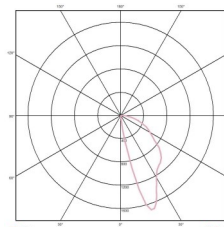

Wallwasher RDB PRO

- Aufbauleuchte aus Aluprofil B48 x H96
- Oberfläche RAL Farbe
- Lichtfarben 2700 K, 3000 K, 4000 K, 5000 K oder tunable white (TW)
- Strahlungswinkel 2 x 45°, 85° seitlich (WK 82%)
- Blendfreie Beleuchtung (< UGR 19) gemäß DIN EN 12464
- Standardlängen 920 mm | 1220 mm | 1520 mm
- Inkl. Betriebsgerät ON/OFF, DALI oder DALI DT 8
- Andere Längen und Oberflächen auf Anfrage
- Geringere Lumenwerte durch Einstellen des Treibers möglich

Artikel-Nr	7-7435-Lxx-O-W-G-L
Reflektorabstand	60 mm
Leuchtenwirkungsgrad	82 %
Lxx —Lichtfarbe (CRI 90) (CRI 80 auf Wunsch)	27 -2700 K 30 -3000 K 40 -4000 K (TW) Tunable White (z.B. 2700 K —5000 K)
O —Oberfläche	05 —Schwarz (RAL 9005) 06 —Silbergrau (RAL 9006) 10 —Weiß (RAL 9010) 99 —Wunschoberfläche
W —Lichttechnik	99 2 x 45°, 85° seitlich
G —Gerät	B —0 N/OFF D — DALI DT8 — DT8 DALI
Schutzklasse Schutzart	I IP 20
Bemessungslebensdauer	50.000 L80B20 ta=25°C
Gefertigt nach	EN 60698, DIN VDE 711, CE

L	Länge	Watt	ϕ Leuchte	Reflektor
9	920 mm	40 W	3150 lm	15
12	1220 mm	53 W	4416 lm	20
15	1520 mm	66 W	5240 lm	25