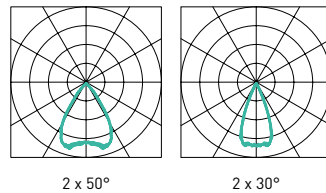

LED Downlight Eutrack MIHI OG

- Bestückt mit COB LED
- Strahlungswinkel 2 x 50° (WK = 95 %)
- Strahlungswinkel 2 x 30° (MB = 87 %)
- Strahlungswinkel 2 x 20° (MB = 80 %)
- Inkl. 3 Phasengeräteadapter Kunststoff

LED Downlight Eutrack MIHI OG

Artikel-Nr.	7-7220-Lxx-0-W-G			
Systemleistung max. ¹	13 W			
Leistung (Strom) max.	350 mA (36 V)			
Leuchtenwirkungsgrad	90 % (2 x 50°), 87 % (2 x 30°)			
Farborttoleranz	MacAdam 3			
Farbwiedergabe	CRI 80 (CRI 90 auf Anfrage)			
Lxx – Farbtemperatur ² direkt	Farbcode	Lumen LED	η 2 x 50°	η 2 x 30°
	27 (2700 K)	1688 lm	1520 lm	1469 lm
	30 (3000 K)	1777 lm	1599 lm	1546 lm
	40 (4000 K)	1827 lm	1644 lm	1589 lm
Montageart	Aufbauleuchte			
Leuchtenmaß Ø x H	83 x 180 mm			
O – Sichtbare Oberfläche ³	05	Schwarz (RAL 9005)		
	06	Silbergrau (RAL 9006)		
	10	Weiss (RAL 9010)		
W – Lichttechnik	50	MIHI 2 x 50°		
	30	MIHI 2 x 30°		
Lichtaustritt	Ø 60 mm, 1 x			
Schutzart	IP 20			
Schutzklasse	I			
G – Geräteeinheit	B	inklusive Gerät, phasendimmbar		
	D	inklusive DALI-Gerät		
Bemessungslebensdauer	50.000 h, L80B20, ta = 25 °C			
Normen, Kennzeichnung	EN 60598, DIN VDE 711, CE			