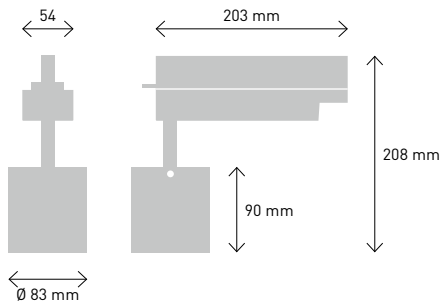

LED Downlight Eutrack MIHI OG

- Bestückt mit COB LED
- Strahlungswinkel 2 x 50° (WK = 95 %)
- Strahlungswinkel 2 x 30° (MB = 87 %)
- Strahlungswinkel 2 x 20° (MB = 80 %)
- Inkl. 3 Phasengeräteadapter Kunststoff

LED Downlight Eutrack MIHI OG

Artikel-Nr.	7-7220-Lxx-0-W-G			
Systemleistung max. ¹	13 W			
Leistung (Strom) max.	350 mA (36 V)			
Leuchtenwirkungsgrad	90 % (2 x 50°), 87 % (2 x 30°)			
Farborttoleranz	MacAdam 3			
Farbwiedergabe	CRI 80 (CRI 90 auf Anfrage)			
Lxx – Farbtemperatur ² direkt	Farbcode	Lumen LED	η 2 x 50°	η 2 x 30°
	27 (2700 K)	1688 lm	1520 lm	1469 lm
	30 (3000 K)	1777 lm	1599 lm	1546 lm
	40 (4000 K)	1827 lm	1644 lm	1589 lm
Montageart	Aufbauleuchte			
Leuchtenmaß Ø x H	83 x 180 mm			
O – Sichtbare Oberfläche ³	05	Schwarz (RAL 9005)		
	06	Silbergrau (RAL 9006)		
	10	Weiss (RAL 9010)		
W – Lichttechnik	50	MIHI 2 x 50°		
	30	MIHI 2 x 30°		
Lichtaustritt	Ø 60 mm, 1 x			
Schutzart	IP 20			
Schutzklasse	I			
G – Geräteeinheit	B	inklusive Gerät, phasendimmbar		
	D	inklusive DALI-Gerät		
Bemessungslebensdauer	50.000 h, L80B20, ta = 25 °C			
Normen, Kennzeichnung	EN 60598, DIN VDE 711, CE			