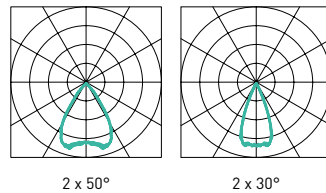

LED Downlight Eutrack MIHI 18W

- Bestückt mit COB LED
- Strahlungswinkel 2 x 50° (WK = 95 %)
- Strahlungswinkel 2 x 30° (MB = 87 %)
- Strahlungswinkel 2 x 20° (MB = 80 %)
- Inkl. 3 Phasengeräteadapter Kunststoff

LED Downlight Eutrack MIHI 18W

Artikel-Nr.	7-7217- Lxx-O-W-G			
Systemleistung max. ¹	18 W			
Leistung (Strom) max.	500 mA (36 V)			
Leuchtenwirkungsgrad	90 % (2 x 50°), 87 % (2 x 30°)			
Farborttoleranz	MacAdam 3			
Farbwiedergabe	CRI 80 (CRI 90 auf Anfrage)			
Lxx – Farbtemperatur ² direkt	Farbcode	Lumen LED	η 2 x 50°	η 2 x 30°
	27 (2700 K)	2412 lm	2171 lm	2098 lm
	30 (3000 K)	2538 lm	2284 lm	2208 lm
	40 (4000 K)	2610 lm	2349 lm	2271 lm
Montageart	Aufbauleuchte			
Leuchtenmaß Ø x H	170 x 181 mm			
O – Sichtbare Oberfläche ³	05	Schwarz (RAL 9005)		
	06	Silbergrau (RAL 9006)		
	10	Weiss (RAL 9010)		
W – Lichttechnik	50	MIHI 2 x 50°		
	30	MIHI 2 x 30°		
Lichtaustritt	Ø 60 mm, 1 x			
Schutzart	IP 20			
Schutzklasse	I			
G – Geräteeinheit	B	inklusive Gerät, phasendimmbar		
	D	inklusive DALI-Gerät		
Bemessungslebensdauer	50.000 h, L80B20, ta = 25 °C			
Normen, Kennzeichnung	EN 60598, DIN VDE 711, CE			