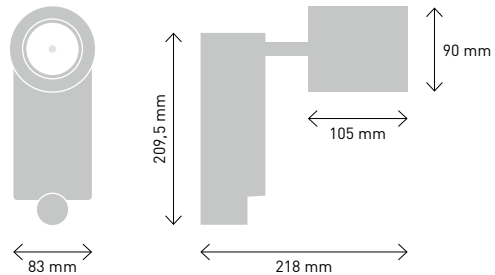

LED Downlight Eutrack MIHI 18W

- Bestückt mit COB LED
- Strahlungswinkel 2 x 50° (WK = 95 %)
- Strahlungswinkel 2 x 30° (MB = 87 %)
- Strahlungswinkel 2 x 20° (MB = 80 %)
- Inkl. 3 Phasengeräteadapter Kunststoff

LED Downlight Eutrack MIHI 18W

Artikel-Nr.	7-7217- Lxx-O-W-G			
Systemleistung max. ¹	18 W			
Leistung (Strom) max.	500 mA (36 V)			
Leuchtenwirkungsgrad	90 % (2 x 50°), 87 % (2 x 30°)			
Farborttoleranz	MacAdam 3			
Farbwiedergabe	CRI 80 (CRI 90 auf Anfrage)			
Lxx – Farbtemperatur ² direkt	Farbcode	Lumen LED	η 2 x 50°	η 2 x 30°
	27 (2700 K)	2412 lm	2171 lm	2098 lm
	30 (3000 K)	2538 lm	2284 lm	2208 lm
	40 (4000 K)	2610 lm	2349 lm	2271 lm
Montageart	Aufbauleuchte			
Leuchtenmaß Ø x H	170 x 181 mm			
O – Sichtbare Oberfläche ³	05	Schwarz (RAL 9005)		
	06	Silbergrau (RAL 9006)		
	10	Weiss (RAL 9010)		
W – Lichttechnik	50	MIHI 2 x 50°		
	30	MIHI 2 x 30°		
Lichtaustritt	Ø 60 mm, 1 x			
Schutzart	IP 20			
Schutzklasse	I			
G – Geräteeinheit	B	inklusive Gerät, phasendimmbar		
	D	inklusive DALI-Gerät		
Bemessungslebensdauer	50.000 h, L80B20, ta = 25 °C			
Normen, Kennzeichnung	EN 60598, DIN VDE 711, CE			